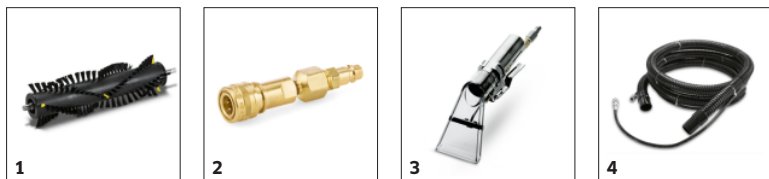

PRÍSLUŠENSTVO PRE AUTOMAT NA ČISTENIE KOBERCOV BRC 30/15 C 1.008-057.0

	Objednávaci e číslo		
VALCOVÉ KEFY			
Valcová kefa, 300 mm	1	8.621-604.0	Štandardná, čierna, na všetky typy kobercových krytín. ☒
AUTOMAT NA ČISTENIE KOBERCOV			
Iné príslušenstvo			
Adaptéry	2	8.631-030.0	Pre podlahovú hubicu 4.130-061.0 a ručný nástroj 4.130-163.0. ☒
TEPOVAČE-EXTRAKTORY			
Ručné hubice			
Ručná hubica	3	4.130-163.0	Vhodná na čistenie čalúnenia s Puzzi 400/E a Puzzi 400 K, so zariadením na redukciu vody 3.637-029.0 okrem Puzzi 400 K, DN 38. ☐
Tepovacie/sacie hadice			
Tepovacia hadica	4	4.440-644.0	Striekacia / sacia hadica s dĺžkou 4 m a kovovou spojkou. Vhodné pre sprejový extrakčný čistič Puzzi 400 od Kärcher. ☐

☒ Štandardná výbava. ☐ Príslušenstvo na objednávku.