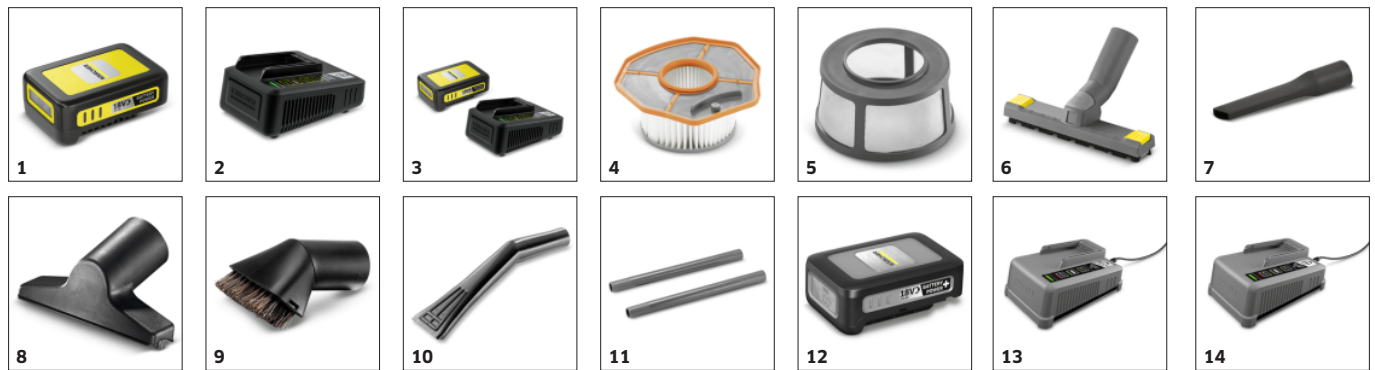

PRÍSLUŠENSTVO PRE RUČNÝ VYSÁVAČ HV 1/1 BP FS PACK 1.394-260.0

		Objednávacie číslo		
BATÉRIE				
Batéria 18 V/ 2,5 Ah	1	2.445-034.0	Batéria 18 V/2,5 Ah Battery Power s technológiou Real Time vrátane displeja LCD na zobrazenie stavu batérie. Vhodná pre všetky zariadenia systému batérií 18 V Battery Power od Kärcher.	■
NABÍJAČKY				
Rýchlonabíjačka 18 V	2	2.445-032.0	Rýchlonabíjačka nabije batériu systému batérií 18 V od Kärcher za 44 minút na 80 % a je možné ju použiť pre všetky batérie systému batérií 18 V Kärcher Battery Power od Kärcher.	■
ŠTARTOVACIA SÚPRAVA BATÉRIA A NABÍJAČKA				
Súprava batérie a rýchlonabíjačky 18 V/ 2,5 Ah	3	2.445-062.0	Súprava batérie a rýchlonabíjačky 18 V/ 2,5 Ah. Náhradná batéria s inovatívnou technológiou Real Time a 18 V rýchlonabíjačkou. Pre všetky zariadenia na batériovej platforme Kärcher 18 V.	□
PLOCHÝ SKLADANÝ FILTER ŠTANDARDNÝ, PO BIA-C, PRACHOVÁ TRIEDA M				
Patrónový filter papierový				
Patrónový filter	4	6.414-034.0	Patrónový filter vyrobený z papiera a plastu. Ideálny pre suchý vysávač HV 1/1 Bp napájaný z batérie. Dlhá životnosť vďaka efektívnemu predradenému filtru, ľahko sa čistí a vymieňa.	■
FILTRE T/NT				
Filter odpadového vzduchu				
Predfilter, 1 × , HV 1/1	5	5.745-094.0	Výkonný predfilter na použitie s akumulátorovým ručným vysávačom HV 1/1 Bp. Spoľahlivo chráni patrónový filter pred hrubými nečistotami. Veľmi jednoduché čistenie.	■
SACIE HUBICE				
Podlahové hubice				
Podlahová hubica, DN 35, 220 mm	6	2.889-220.0	Kvalitná podlahová hubica kompatibilná s našim suchým vysávačom napájaným z batérie HV 1/1 Bp. Na čistenie kobrecov a tvrdých povrchov. Šírka: 220 mm. Priemer DN 35.	■
Štrbinové hubice				
Štrbinová hubica DN 35	7	2.889-130.0	Štrbinová hubica z plastu. Priemer 35.	■
Hubice na čalúnenie				
Hubica na čalúnenie DN 35	8	6.905-998.0	Hubica na čalúnenie z plastu s priemerom DN 35.	■
Vysávací štetec				
Sacia kefa DN 35	9	2.889-221.0	Sacia kefa s priemerom 35 z prírodných kónskych vlasov.	■
Hubice na vysávanie auta				
, DN 35, 90 mm	10	6.906-108.0	Plochá, pohodlná, plastová hubica na vysávanie auta vyvinutá pre všetky mokro-suché vysávače značky Kärcher s kolenami s priemerom DN 35. Pracovná šírka: cca 90 mm.	□
SACIE TRUBICE				
Sacie trubice, plastové				
Sada 2 sacích trubíc, DN 35, dĺžka 505 mm, plast	11	2.889-218.0	Sada sacích trubíc pozostáva z 2 kusov trubíc vyrobených z vysokokvalitného plastu (každá DN 35 a 505 mm). Sada je vhodná pre ručný ručný vysávač HV 1/1 Bp, ako aj vysávače na mokré a suché vysávanie od Kärcher - NT 22/1, NT 27/1, NT 48/1, ProNT 600 L.	■
BATÉRIE				
Battery Power+ 18/30	12	2.445-042.0	S technológiou Real Time prostredníctvom LCD displeja: veľmi výkonná 18 V Li-Ion batéria Kärcher Battery Power+. Dlhá výdrž batérie vďaka kapacite 3,0 Ah. S kontrolou napätia a krytím IPX5.	□
NABÍJAČKY				
Nabíjačka	13	2.445-054.0	Univerzálna nabíjačka Battery Power+ s LED ukazovateľom prevádzkového stavu na nabíjanie 18 a 36 V lítiových batérií Kärcher Battery Power a Kärcher Battery Power+. Vhodná na montáž na stenu.	□
Rýchlonabíjačka Battery Power+ 18/60	14	2.445-044.0	Rýchlonabíjačka pre všetky 18 V Kärcher Battery Power a Power+ lítium-iónové batérie. Nabíjací prúd: 2,5-6 A. S LED indikátorom prevádzkového stavu. Nízka spotreba, montáž na stenu.	□