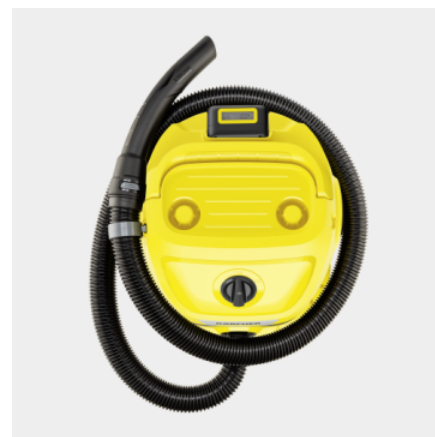

Uloženie sacej hadice na vrchnej časti zariadenia

- Sáciu hadicu je možné uložiť priestorovo úsporným spôsobom zavesením na vrch zariadenia.
- Intuitívne zabezpečovacie mechanizmy pre ľavákov a pravákov.